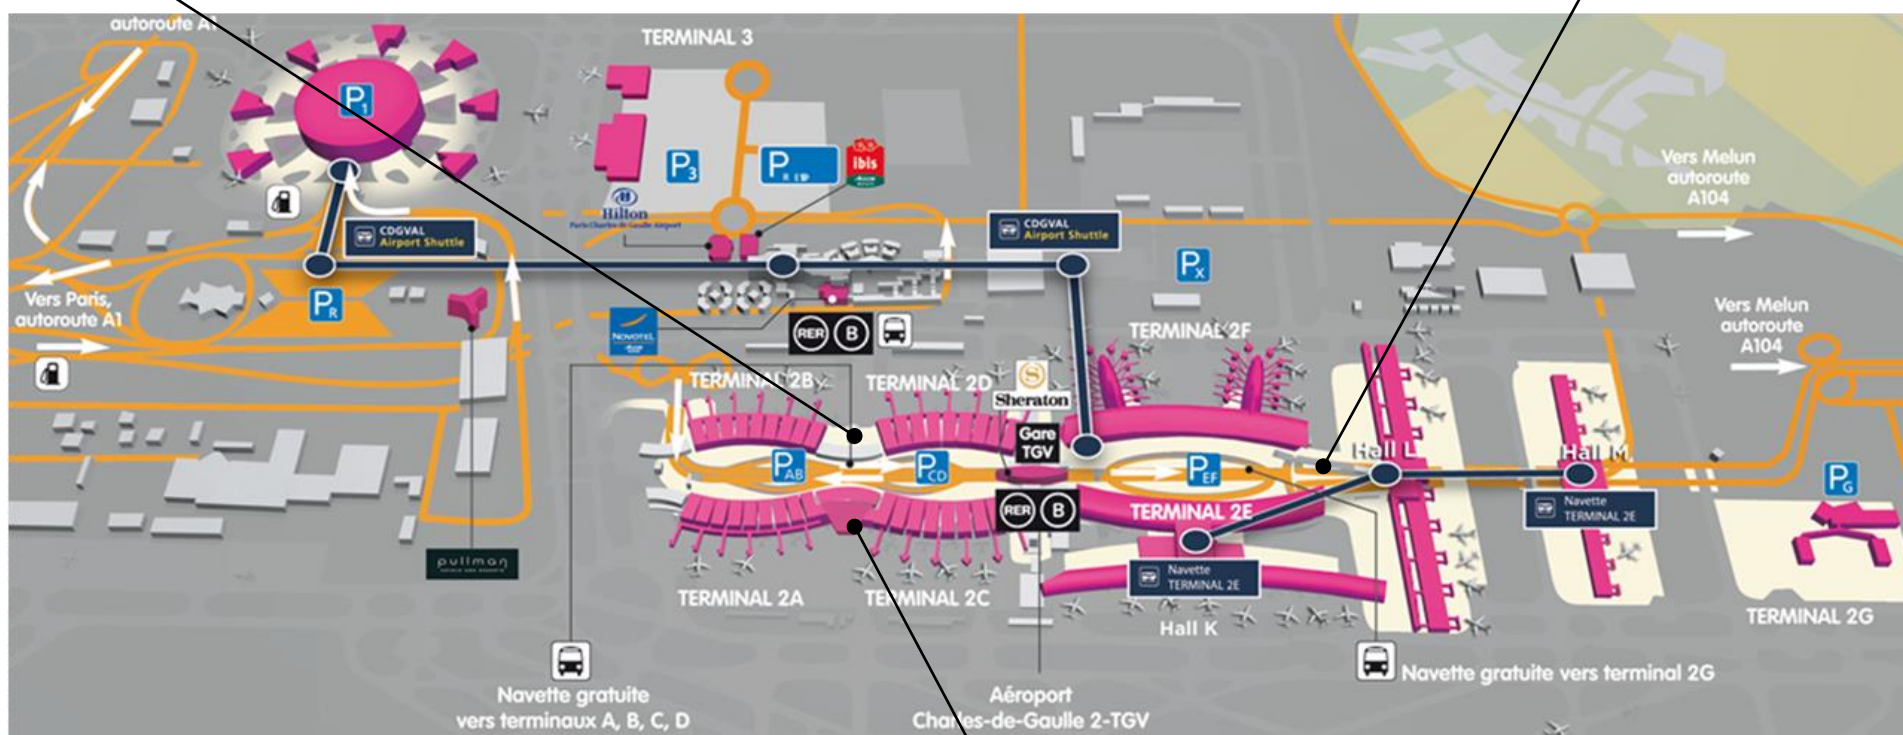

Adresse / Address : 16 – 20 rue Avenue de Suffren

Accès Métro / Access by subway : RER C – Métro : 6

Suivre fléchage / Follow the arrows « Le Bus Direct »

2

CDG AEROPORT ↔ PARIS

PLAN DE QUARTIER LOCAL AREA MAP

Adresse / Address : 66 Bd Gouvion St-Cyr – Face à l'hôtel Méridien

Accès Métro / Acces by subway : **RER C – Métro 1**

Suivre fléchage / Follow the arrows « Le Bus Direct »

PLAN DU TERMINAL TERMINAL MAP

ROISSY CDG

Arrêt / Bus stop : **Terminal 1**

Accès / Access : Niveau Arrivées / Arrivals level – Sortie / Exit 32

2

CDG AEROPORT ↔ PARIS

PLAN DES TERMINAUX MAPS TERMINALS

ROISSY CDG

Arrêt / Bus stop : **Terminal 2B - 2D**
Accès / Access : Sortie / Exit D14

ROISSY CDG

Arrêt / Bus stop : **Terminal 2E - 2F**
Accès / Access : Sortie / Exit E8 – F9

ROISSY CDG

Arrêt / Bus stop : **Terminal 2A - 2C**
Accès / Access : Sortie / Exit C10