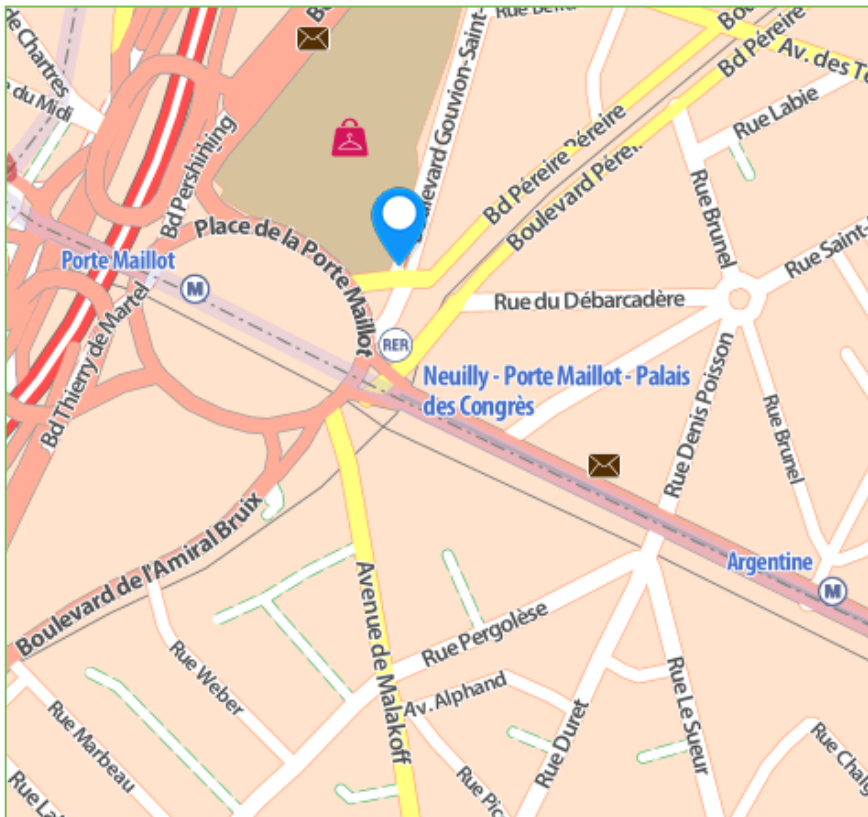

Adresse / Address : 16 – 20 rue Avenue de Suffren

Accès Métro / Access by subway : RER C – Métro : 6

Suivre fléchage / Follow the arrows « Le Bus Direct »

2

CDG AEROPORT ↔ PARIS

PLAN DE QUARTIER LOCAL AREA MAP

PARIS

Arrêt / Bus stop: Tocadoéro

Adresse / Address : 10 Place du Trocadéro - Entre Av d'Eylau et Av Georges Mandel

Accès Métro / Access by subway : Métro : 6-9

PLAN DE QUARTIER LOCAL AREA MAP

PARIS

Arrêt / Bus Stop: Étoile/Champs-Élysées

Adresse / Address : 1 Avenue Carnot

Accès Métro / Access By Subway : RER A – Métro : 1-2-6

Suivre Fléchage / Follow The Arrows « Le Bus Direct »

2

CDG AEROPORT ↔ PARIS

PLAN DE QUARTIER LOCAL AREA MAP

PARIS

Arrêt / Bus stop : **Porte Maillot**

Adresse / Address : 66 Bd Gouvion St-Cyr – Face à l'hôtel Méridien

Accès Métro / Acces by subway : **RER C – Métro 1**

Suivre fléchage / Follow the arrows « Le Bus Direct »

PLAN DU TERMINAL TERMINAL MAP

ROISSY CDG