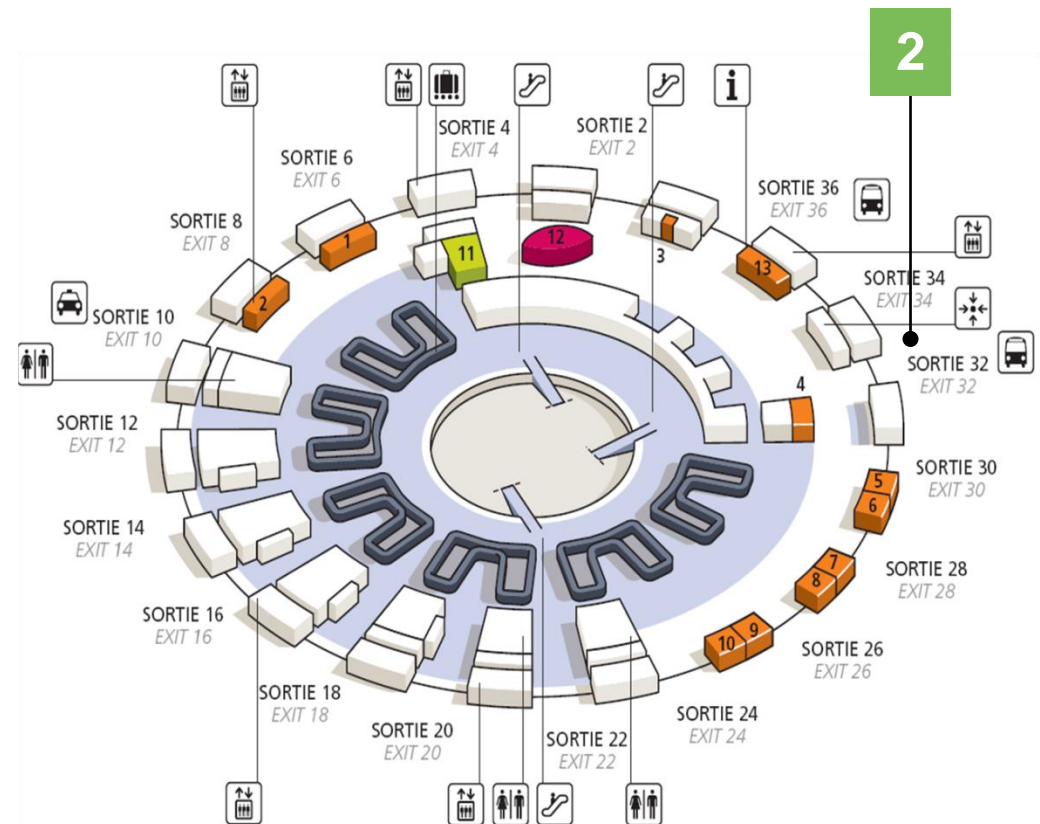

Adresse / Address : 66 Bd Gouvion St-Cyr – Face à l'hôtel Méridien

Accès Métro / Acces by subway : **RER C – Métro 1**

Suivre fléchage / Follow the arrows « Le Bus Direct »

PLAN DU TERMINAL TERMINAL MAP

ROISSY CDG

Arrêt / Bus stop : **Terminal 1**

Accès / Access : Niveau Arrivées / Arrivals level – Sortie / Exit 32

2

CDG AEROPORT ↔ PARIS

PLAN DES TERMINAUX MAPS TERMINALS

ROISSY CDG

Arrêt / Bus stop : **Terminal 2B - 2D**
Accès / Access : Sortie / Exit D14